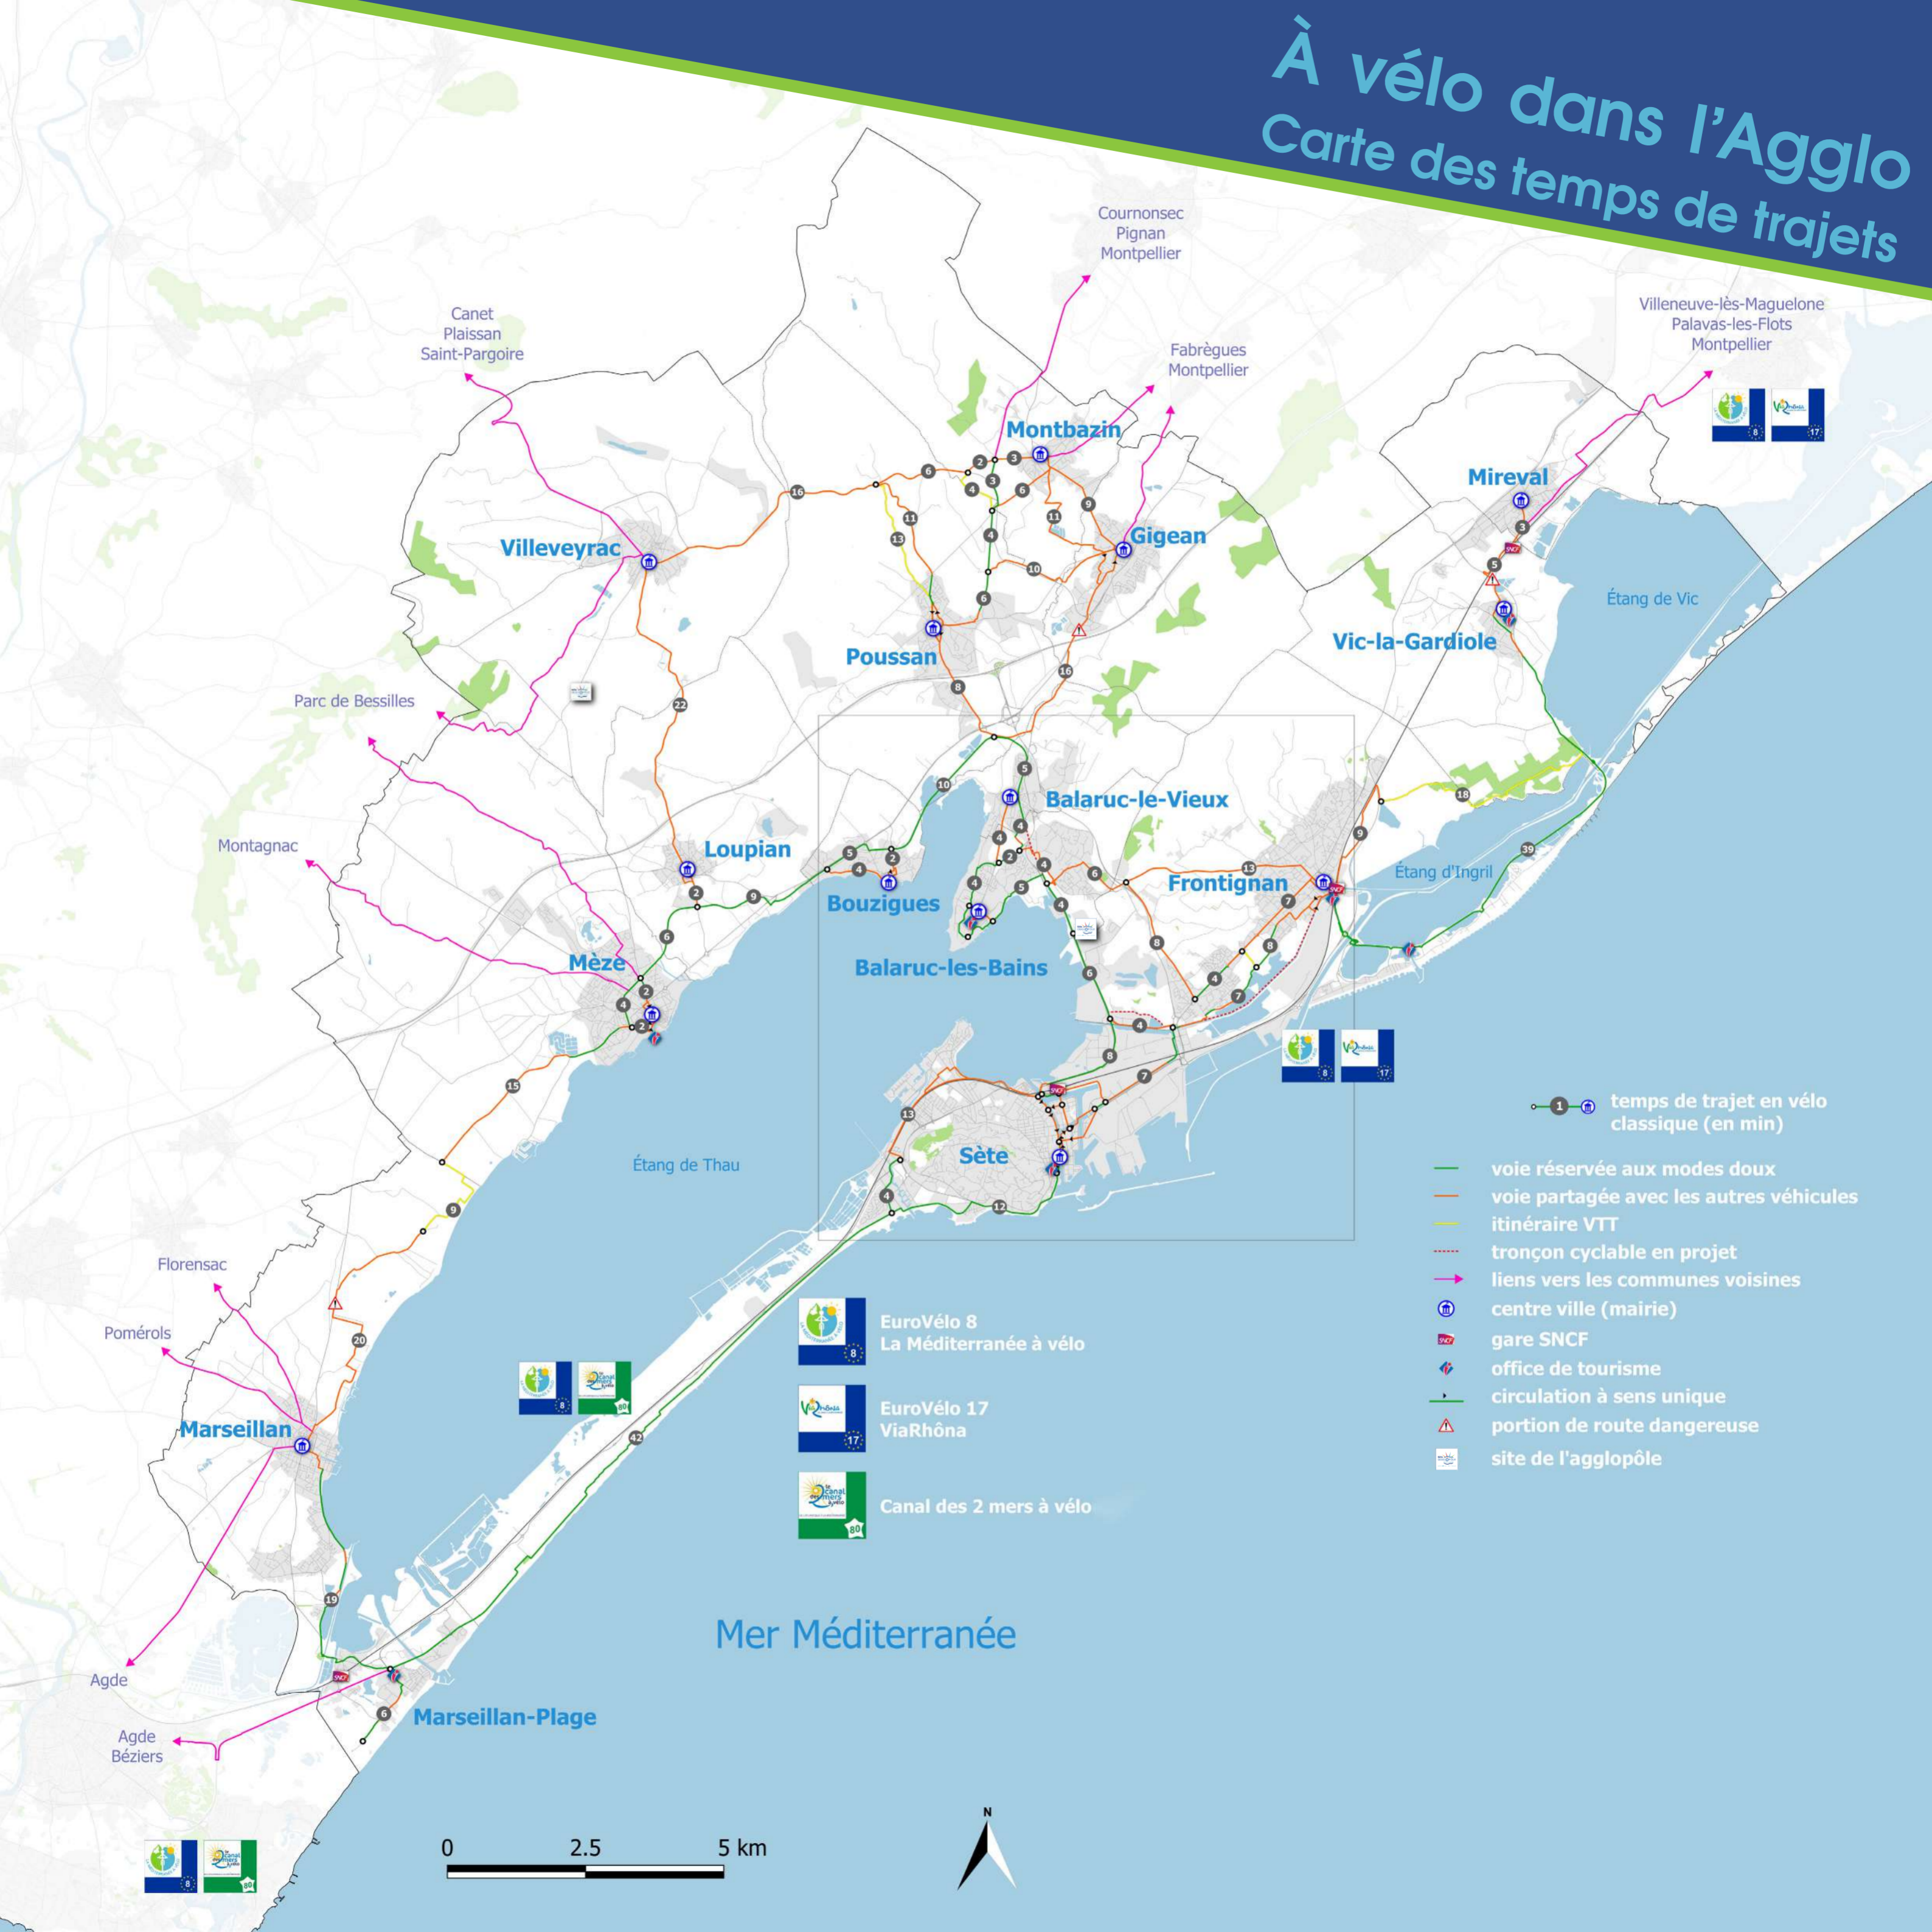

À vélo dans l'Agglo

Carte des temps de trajets

temps de trajet en vélo classique (en min)

- voie réservée aux modes doux
- voie partagée avec les autres véhicules
- itinéraire VTT
- tronçon cyclable en projet
- liens vers les communes voisines
- centre ville (mairie)
- gare SNCF
- office de tourisme
- circulation à sens unique
- portion de route dangereuse
- site de l'agglopôle

EuroVélo 8
La Méditerranée à vélo

EuroVelo 17
ViaRhôna

Canal des 2 mers à vélo

Mer Méditerranée

0 2.5 5 km